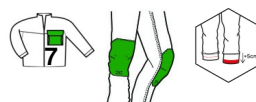

Ref. 8NAVP

Kalhoty

Kalhoty

Nákupní balení

Ref.	Velikost	Karton
8NAVPXS	XS	10
8NAVPS	S	
8NAVPM	M	
8NAVPL	L	10
8NAVPXL	XL	10
8NAVPXXL	XXL	10
8NAVPXXXL	XXXL	

Prodejní balení

Jednotlivé balení

Materiál

Barva
Barva 2
Materiál

Námořnická modrá
Šedá

Technické vlastnosti

Funkce
Pás
Kapsy
Smyčka
Nohy
Vyztužovací
třmeny
Utahování
Dokončovací
detaily
Střih

Normy

Razítko prodejce